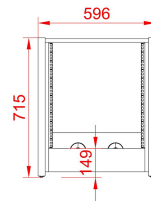

16 U = 685,00

20 U = 785,00

24 U = 815,00

Les cadres lateraux d'Arion - Rack sont proposés en 2 finitions, vous pouvez choisir l'une de deux sans supplément de prix.

En bois naturel (Play Wood) verni incolore ou en MDF verni semi - mat couleur au choix suivant RAL : <https://www.ralcolor.com/>