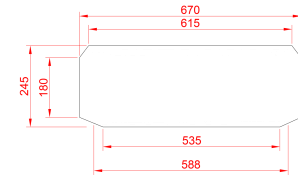

Accessoires en option

Innovant - tablette en play wood fixe pour la souris
S'adapte pour chaque modèle de meuble.

Mouse shelf = 375,00 €

Accessoires en option

Innovant - Le système de glissière avec la tablette coulissante

System -T = 875,00 €

Autres dimensions sur demande
la tablette coulissante en bois naturel (playwood)

Tablette = 290,00 €

Le système de glissière avec la tablette coulissante en bois naturel pour clavier et souris.