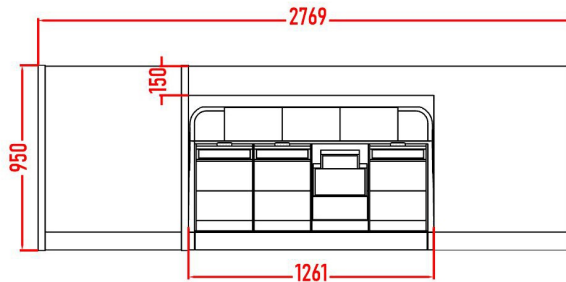

4 modules = 4320,00 €

B - 2