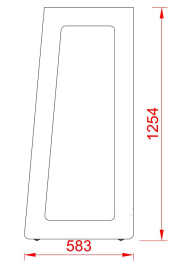

16 U = 685,00

20 U = 785,00

24 U = 815,00

Les cadres lateraux d'Arion - Rack sont proposés en 2 finitions, vous pouvez choisir l'une de deux sans supplément de prix.

En bois naturel (Play Wood) verni incolore ou en MDF verni semi - mat couleur au choix suivant RAL : <https://www.ralcolor.com/>