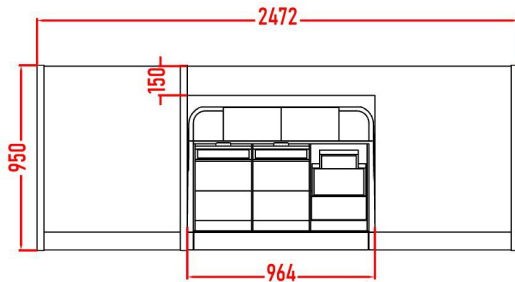

3 modules = 3790,00 €

B - 1