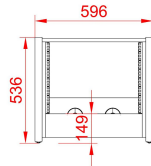

16 U = 685,00

20 U = 785,00

24 U = 815,00

Les cadres lateraux d'Arion - Rack sont proposés en 2 finitions, vous pouvez choisir l'une de deux sans supplément de prix.

En bois naturel (Play Wood) verni incolore ou en MDF verni semi - mat couleur au choix suivant RAL : <https://www.ralcolor.com/>