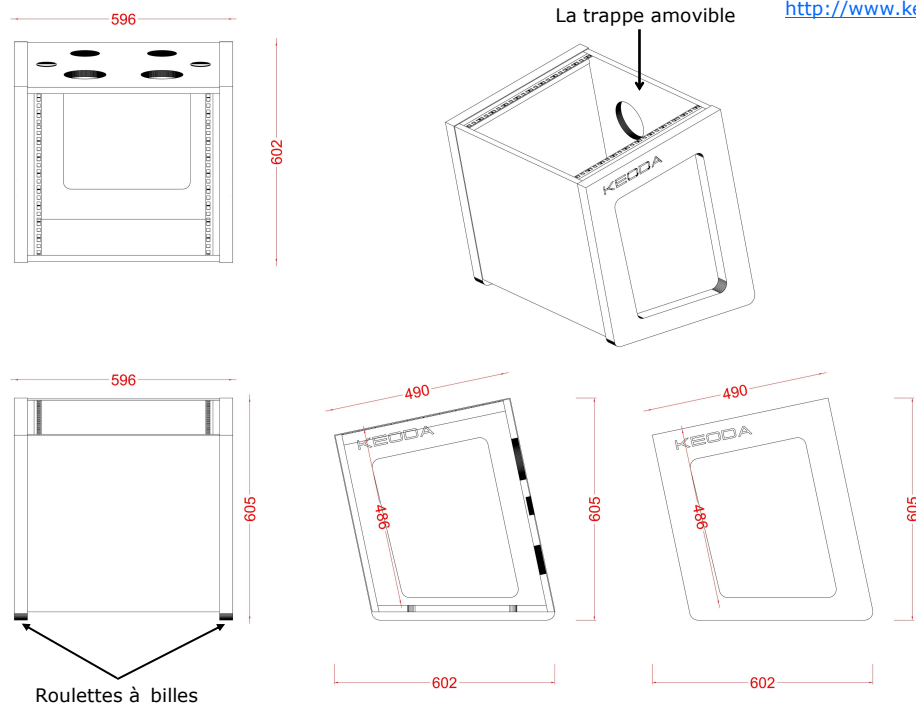

Arion - Roll = 745,00 €
Couleur au choix

Les flancs d' Arion - Roll sont proposés en 2 finitions, vous pouvez choisir l'une de deux sans supplément de prix.

En bois naturel (Play Wood) verni incolore .

En MDF verni semi - mat couleur au choix suivant RAL :

<https://www.ralcolor.com/>

Le reste est construit en mélaminé couleur au choix selon nuancier Keoda :

<http://www.keoda.com/fr/our-offer/serie-avid-s-3/xera-for-s-3#colors>