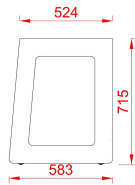

16 U = 685,00

20 U = 785,00

24 U = 815,00

Les cadres lateraux d'Arion - Rack sont proposés en 2 finitions, vous pouvez choisir l'une de deux sans supplément de prix.

En bois naturel (Play Wood) verni incolore ou en MDF verni semi - mat couleur au choix suivant RAL : <https://www.ralcolor.com/>