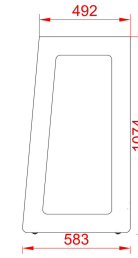

16 U = 685,00

20 U = 785,00

24 U = 815,00

Les cadres lateraux d'Arion - Rack sont proposés en 2 finitions, vous pouvez choisir l'une de deux sans supplément de prix.

En bois naturel (Play Wood) verni incolore ou en MDF verni semi - mat couleur au choix suivant RAL : <https://www.ralcolor.com/>