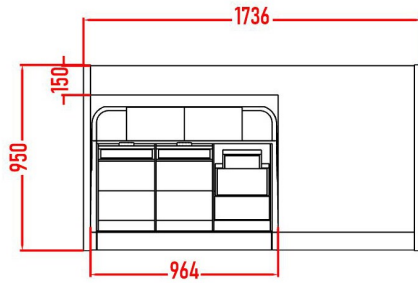

Dagon pour S 4

3 modules = 2950,00 €

A - 1