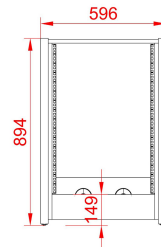

16 U = 685,00

20 U = 785,00

24 U = 815,00

Les cadres lateraux d'Arion - Rack sont proposés en 2 finitions, vous pouvez choisir l'une de deux sans supplément de prix.

En bois naturel (Play Wood) verni incolore ou en MDF verni semi - mat couleur au choix suivant RAL : <https://www.ralcolor.com/>