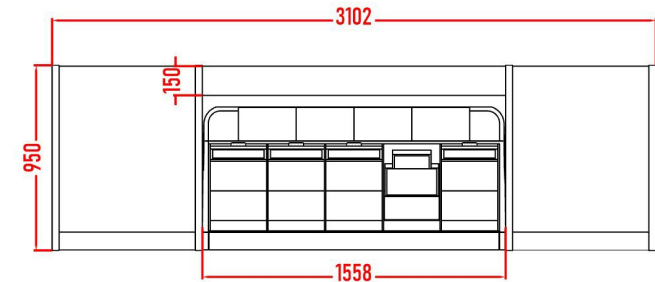

5 modules = 6120,00 €

B - 3

Les configurations ci-dessus sont représentées à titre d'exemple .
Vous pouvez proposer votre propre configuration .