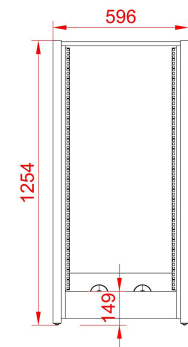

16 U = 685,00

20 U = 785,00

24 U = 815,00

Les cadres lateraux d'Arion - Rack sont proposés en 2 finitions, vous pouvez choisir l'une de deux sans supplément de prix.

En bois naturel (Play Wood) verni incolore ou en MDF verni semi - mat couleur au choix suivant RAL : <https://www.ralcolor.com/>