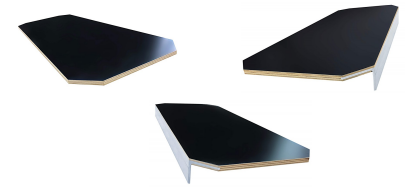

BND- DCP = 765,00 €

BND- DCP Bandeau similicuir sur aimants remettant en quelques secondes le meuble à une configuration classique .

Le system rendant le poste de travail ergonomique et agréable. Le clavier PC ou MAC ainsi que la souris se trouvent à portée de main à la même hauteur que les faders.
Le travail devient ainsi confortable et rapide. La tablette est fabriquée en matériau naturel, très résistant, agréable au toucher, du playwood verni incolore.
En quelques secondes, grâce au système équipé d'aimants, l'emplacement pour la souris peut être placé à gauche ou à droite, la tablette étant réversible.
Ce système permet en quelques secondes de revenir à une configuration classique en remettant le bandeau similicuir, (BND – DCP)

Accessoires en option

Innovant - tablette en play wood fixe pour la souris
S'adapte pour chaque modèle de meuble.

Mouse shelf = 375,00 €

Accessoires en option

Innovant - Le système de glissière avec la tablette coulissante

System -T = 875,00 €

Autres dimensions sur demande
la tablette coulissante en bois naturel (playwood)

Tablette = 290,00 €

Le système de glissière avec la tablette coulissante en bois naturel pour clavier et souris.