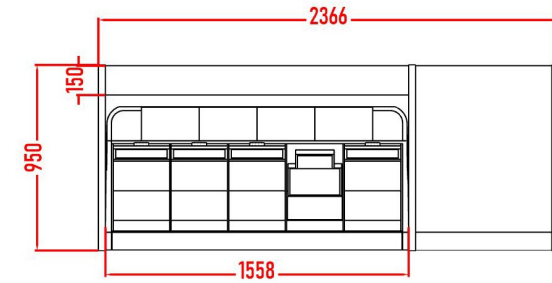

5 modules = 4960,00 €

A - 3