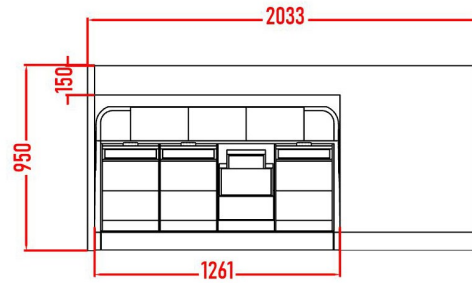

4 modules = 3480,00 €

A - 2