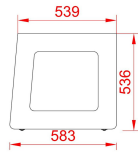

16 U = 685,00

20 U = 785,00

24 U = 815,00

Les cadres lateraux d'Arion - Rack sont proposés en 2 finitions, vous pouvez choisir l'une de deux sans supplément de prix.

En bois naturel (Play Wood) verni incolore ou en MDF verni semi - mat couleur au choix suivant RAL : <https://www.ralcolor.com/>