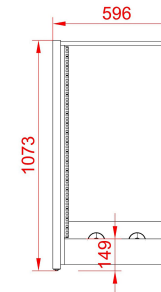

16 U = 685,00

20 U = 785,00

24 U = 815,00

Les cadres lateraux d'Arion - Rack sont proposés en 2 finitions, vous pouvez choisir l'une de deux sans supplément de prix.

En bois naturel (Play Wood) verni incolore ou en MDF verni semi - mat couleur au choix suivant RAL : <https://www.ralcolor.com/>