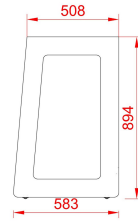

16 U = 685,00

20 U = 785,00

24 U = 815,00

Les cadres lateraux d'Arion - Rack sont proposés en 2 finitions, vous pouvez choisir l'une de deux sans supplément de prix.

En bois naturel (Play Wood) verni incolore ou en MDF verni semi - mat couleur au choix suivant RAL : <https://www.ralcolor.com/>